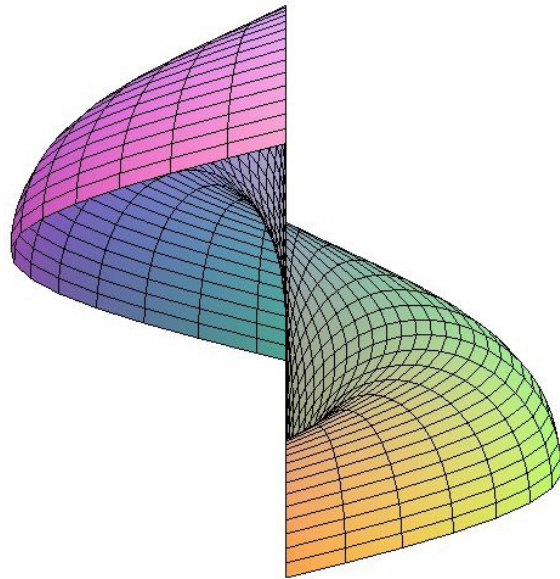

Šroubové plochy

Přímkové šroubové plochy

- otevřená kosoúhlá

- otevřená pravouhlá

- uzavřená kosoúhlá

- uzavřená pravoúhlá

- rozvinutelná šroubová plocha

Cyklické šroubové lochy

- Archimedova serpentina

- plocha klenby sv. Jilji

- kadeř

- vinutý sloupek

Čtverec ve šroubovém pohybu (neboli svídkík):

Ostrý závit - jednochodý

Oblý závit

Plochý šroub

Whitworthuv závit

Dvojchodý šroub

Nebozez