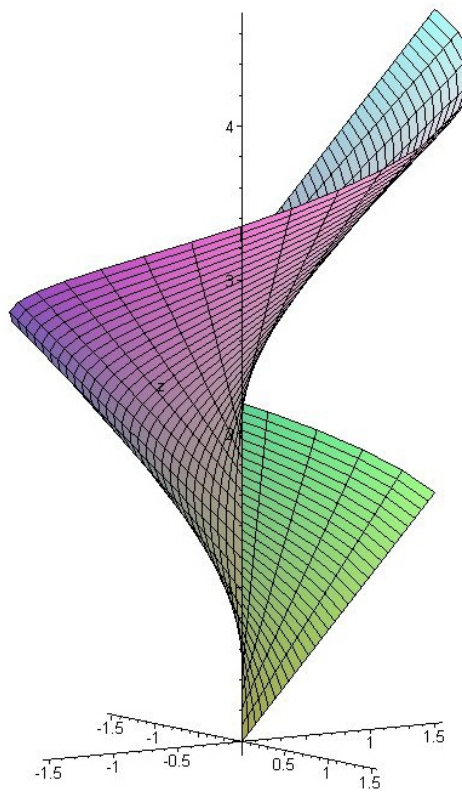

Šroubové plochy

Přímkové šroubové plochy

- otevřená kosoúhlá

- otevřená pravouhlá

- uzavřená kosoúhlá

- uzavřená pravoúhlá

- rozvinutelná šroubová plocha

Cyklické šroubové lochy

- Archimedova serpentina

- plocha klenby sv. Jilji

- kadeř

- vinutý sloupek

Čtverec ve šroubovém pohybu (neboli svídkík):

Ostrý závit - jednochodý

Oblý závit

Plochý šroub

Whitworthuv závit

Dvojchodý šroub

Nebozez