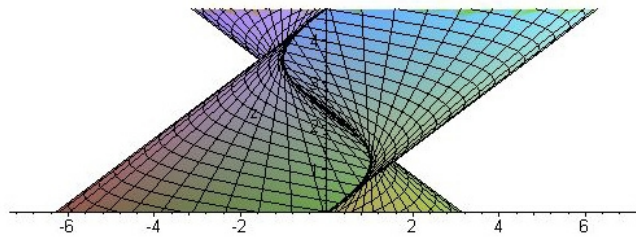

Šroubové plochy

Přímkové šroubové plochy

- otevřená kosoúhlá

- otevřená pravouhlá

- uzavřená kosoúhlá

- uzavřená pravoúhlá

- rozvinutelná šroubová plocha

Cyklické šroubové lochy

- Archimedova serpentina

- plocha klenby sv. Jilji

- kadeř

- vinutý sloupek

Čtverec ve šroubovém pohybu (neboli svídkík):

Ostrý závit - jednochodý

Oblý závit

Plochý šroub