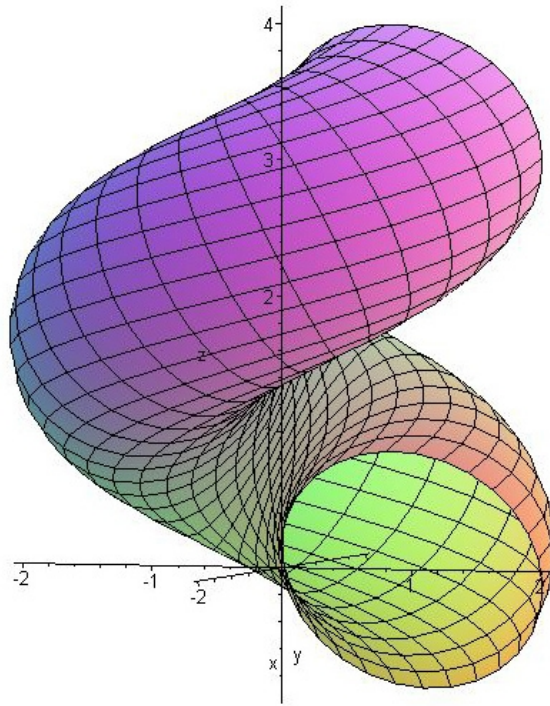

Šroubové plochy

Přímkové šroubové plochy

- otevřená kosoúhlá

- otevřená pravouhlá

- uzavřená kosoúhlá

- uzavřená pravoúhlá

- rozvinutelná šroubová plocha

Cyklické šroubové lochy

- Archimedova serpentina

- plocha klenby sv. Jilji

- kadeř

- vinutý sloupek

Čtverec ve šroubovém pohybu (neboli svídkík):

Ostrý závit - jednochodý

Oblý závit

Plochý šroub

Whitworthuv závit

Dvojchodý šroub

Nebozez