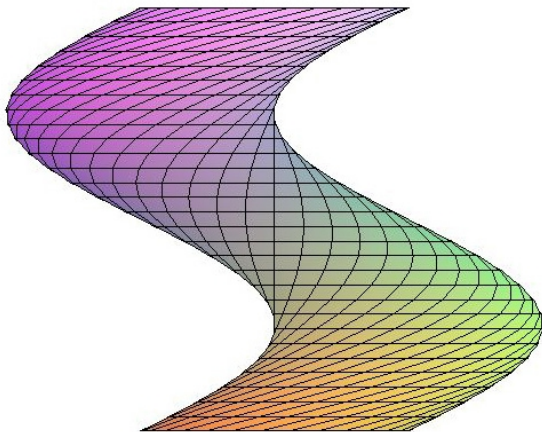

Šroubové plochy

Přímkové šroubové plochy

- otevřená kosoúhlá

- otevřená pravouhlá

- uzavřená kosoúhlá

- uzavřená pravoúhlá

- rozvinutelná šroubová plocha

Cyklické šroubové lochy

- Archimedova serpentina

- plocha klenby sv. Jilji

- kadeř

- vinutý sloupek

Čtverec ve šroubovém pohybu (neboli svídkík):

Ostrý závit - jednochodý

Oblý závit

Plochý šroub