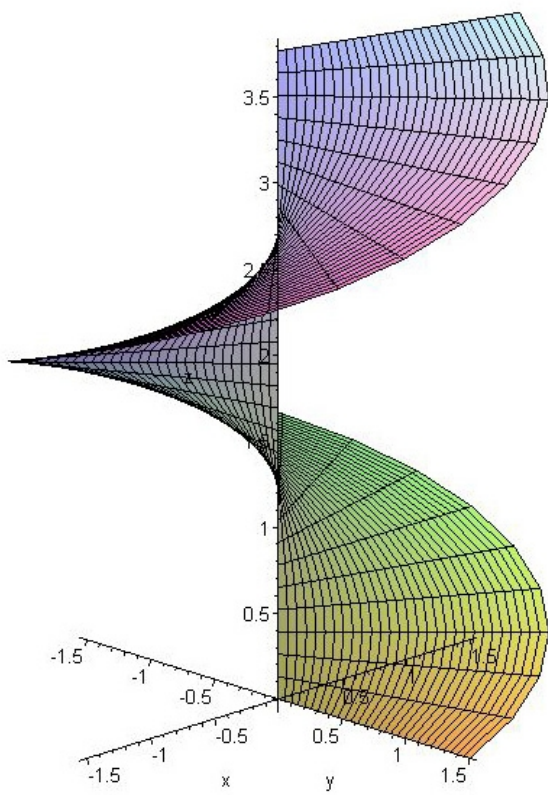

Šroubové plochy

Přímkové šroubové plochy

- otevřená kosoúhlá

- otevřená pravouhlá

- uzavřená kosoúhlá

- uzavřená pravoúhlá

- rozvinutelná šroubová plocha

Cyklické šroubové lochy

- Archimedova serpentina

- plocha klenby sv. Jilji

- kadeř

- vinutý sloupek

Čtverec ve šroubovém pohybu (neboli svídkík):

Ostrý závit - jednochodý

Oblý závit

Plochý šroub

Whitworthuv závit

Dvojchodý šroub

Nebozez