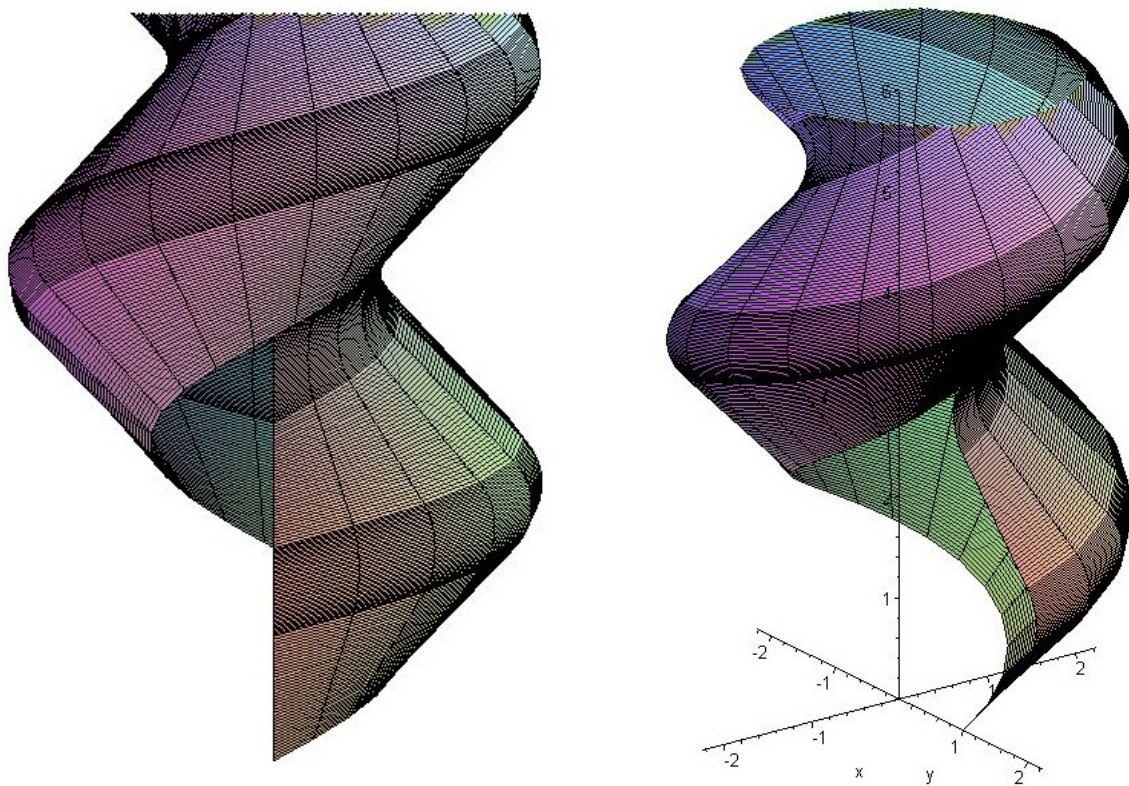

Šroubové plochy

Přímkové šroubové plochy

- otevřená kosoúhlá

- otevřená pravouhlá

- uzavřená kosoúhlá

- uzavřená pravoúhlá

- rozvinutelná šroubová plocha

Cyklické šroubové lochy

- Archimedova serpentina

- plocha klenby sv. Jilji

- kadeř

- vinutý sloupek

Čtverec ve šroubovém pohybu (neboli svídkík):

Ostrý závit - jednochodý

Oblý závit

Plochý šroub

Whitworthuv závit

Dvojchodý šroub

Nebozez