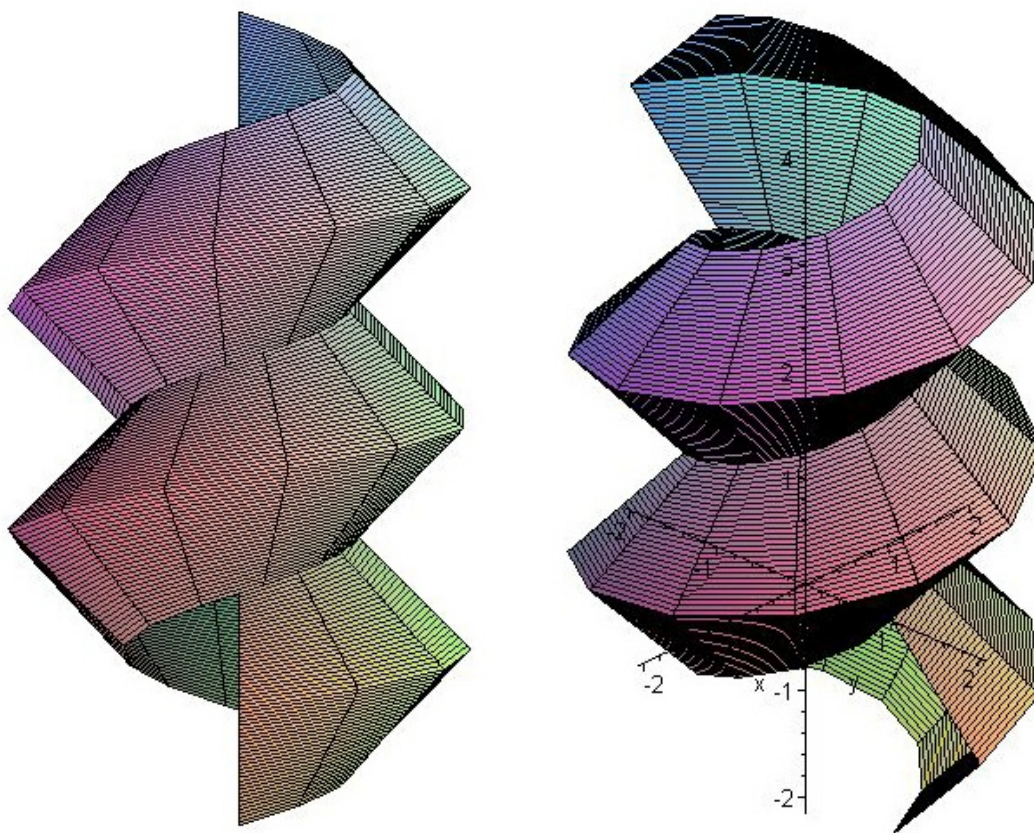

Šroubové plochy

Přímkové šroubové plochy

- otevřená kosoúhlá

- otevřená pravouhlá

- uzavřená kosoúhlá

- uzavřená pravoúhlá

- rozvinutelná šroubová plocha

Cyklické šroubové lochy

- Archimedova serpentina

- plocha klenby sv. Jilji

- kadeř

- vinutý sloupek

Čtverec ve šroubovém pohybu (neboli svídkík):

Ostrý závit - jednochodý

Oblý závit

Plochý šroub

Whitworthuv závit

Dvojchodý šroub

Nebozez