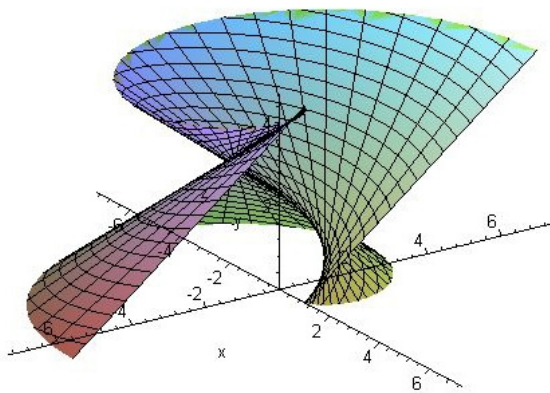

Šroubové plochy

Přímkové šroubové plochy

- otevřená kosoúhlá

- otevřená pravouhlá

- uzavřená kosoúhlá

- uzavřená pravoúhlá

- rozvinutelná šroubová plocha

Cyklické šroubové lochy

- Archimedova serpentina

- plocha klenby sv. Jilji

- kadeř

- vinutý sloupek

Čtverec ve šroubovém pohybu (neboli svídkík):

Ostrý závit - jednochodý

Oblý závit

Plochý šroub