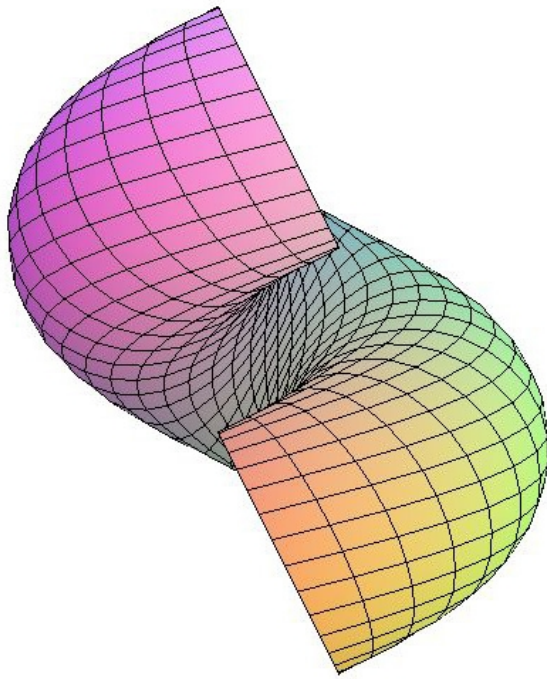

Šroubové plochy

Přímkové šroubové plochy

- otevřená kosoúhlá

- otevřená pravouhlá

- uzavřená kosoúhlá

- uzavřená pravoúhlá

- rozvinutelná šroubová plocha

Cyklické šroubové lochy

- Archimedova serpentina

- plocha klenby sv. Jilji

- kadeř

- vinutý sloupek

Čtverec ve šroubovém pohybu (neboli svídkík):

Ostrý závit - jednochodý

Oblý závit

Plochý šroub

Whitworthuv závit

Dvojchodý šroub

Nebozez