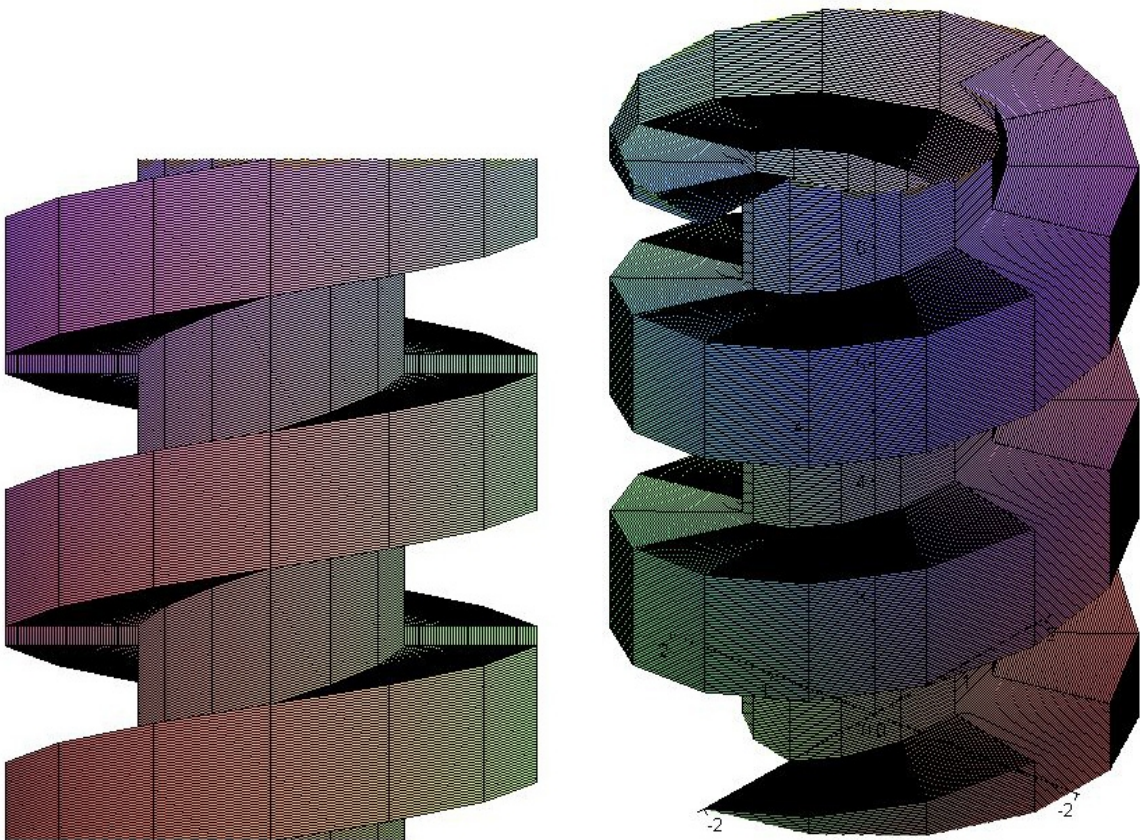

Šroubové plochy

Přímkové šroubové plochy

- otevřená kosoúhlá

- otevřená pravouhlá

- uzavřená kosoúhlá

- uzavřená pravoúhlá

- rozvinutelná šroubová plocha

Cyklické šroubové lochy

- Archimedova serpentina

- plocha klenby sv. Jilji

- kadeř

- vinutý sloupek

Čtverec ve šroubovém pohybu (neboli svídkík):

Ostrý závit - jednochodý

Oblý závit

Plochý šroub

Whitworthuv závit

Dvojchodý šroub

Nebozez