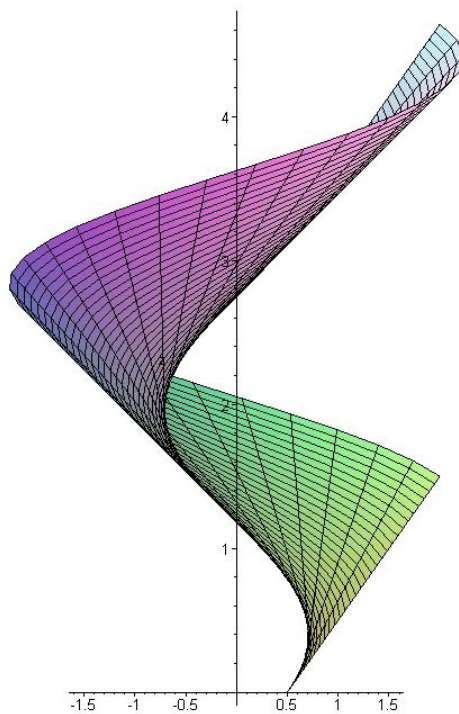

Šroubové plochy

Přímkové šroubové plochy

- otevřená kosoúhlá

- otevřená pravouhlá

- uzavřená kosoúhlá

- uzavřená pravoúhlá

- rozvinutelná šroubová plocha

Cyklické šroubové lochy

- Archimedova serpentina

- plocha klenby sv. Jilji

- kadeř

- vinutý sloupek

Čtverec ve šroubovém pohybu (neboli svídkík):

Ostrý závit - jednochodý

Oblý závit

Plochý šroub

Whitworthuv závit

Dvojchodý šroub

Nebozez