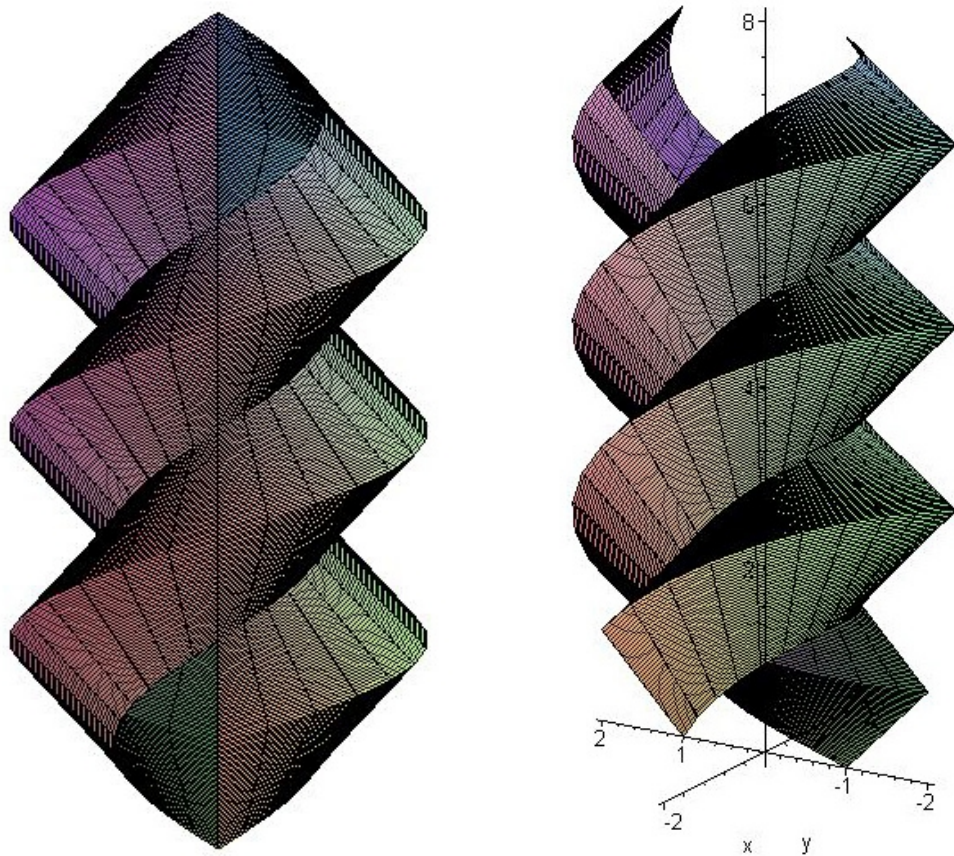

Šroubové plochy

Přímkové šroubové plochy

- otevřená kosoúhlá

- otevřená pravouhlá

- uzavřená kosoúhlá

- uzavřená pravoúhlá

- rozvinutelná šroubová plocha

Cyklické šroubové lochy

- Archimedova serpentina

- plocha klenby sv. Jilji

- kadeř

- vinutý sloupek

Čtverec ve šroubovém pohybu (neboli svídkík):

Ostrý závit - jednochodý

Oblý závit

Plochý šroub

Whitworthuv závit

Dvojchodý šroub

Nebozez