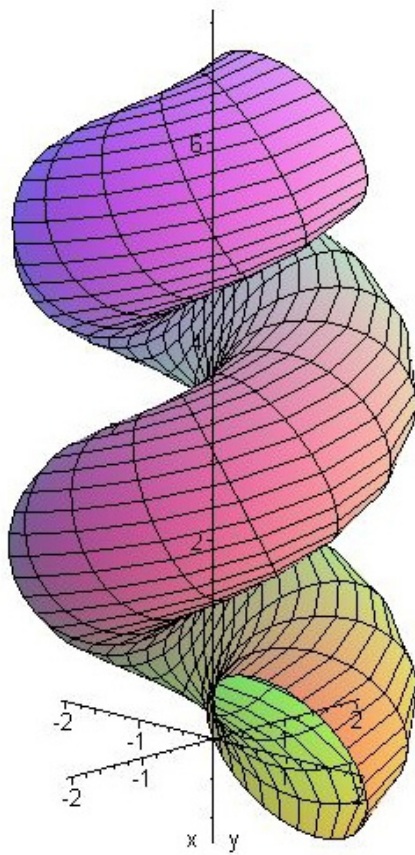

Šroubové plochy

Přímkové šroubové plochy

- otevřená kosoúhlá

- otevřená pravouhlá

- uzavřená kosoúhlá

- uzavřená pravoúhlá

- rozvinutelná šroubová plocha

Cyklické šroubové lochy

- Archimedova serpentina

- plocha klenby sv. Jilji

- kadeř

- vinutý sloupek

Čtverec ve šroubovém pohybu (neboli svídkík):

Ostrý závit - jednochodý

Oblý závit

Plochý šroub

Whitworthuv závit

Dvojchodý šroub

Nebozez