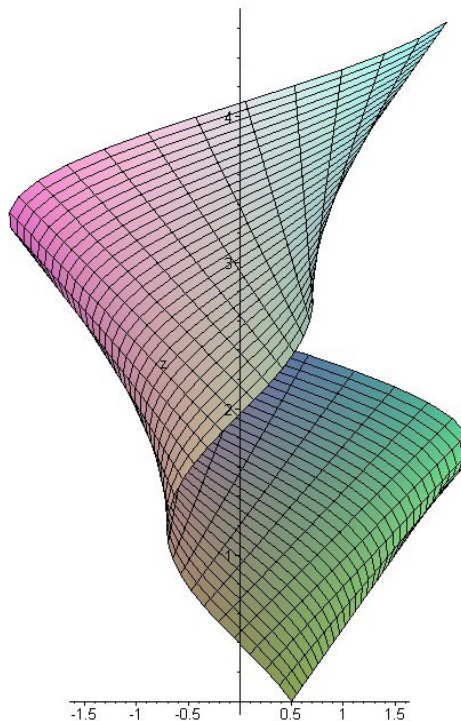

Šroubové plochy

Přímkové šroubové plochy

- otevřená kosoúhlá

- otevřená pravouhlá

- uzavřená kosoúhlá

- uzavřená pravoúhlá

- rozvinutelná šroubová plocha

Cyklické šroubové lochy

- Archimedova serpentina

- plocha klenby sv. Jilji

- kadeř

- vinutý sloupek

Čtverec ve šroubovém pohybu (neboli svídkík):

Ostrý závit - jednochodý

Oblý závit

Plochý šroub

Whitworthuv závit

Dvojchodý šroub

Nebozez