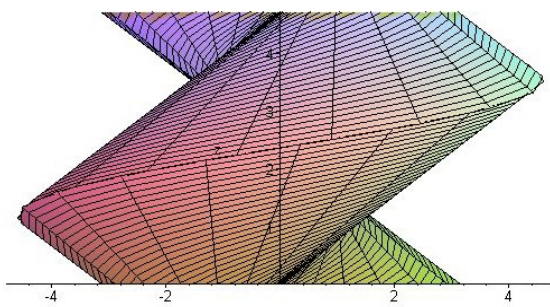

Šroubové plochy

Přímkové šroubové plochy

- otevřená kosoúhlá

- otevřená pravouhlá

- uzavřená kosoúhlá

- uzavřená pravoúhlá

- rozvinutelná šroubová plocha

Cyklické šroubové lochy

- Archimedova serpentina

- plocha klenby sv. Jilji

- kadeř

- vinutý sloupek

Čtverec ve šroubovém pohybu (neboli svídkík):

Ostrý závit - jednochodý

Oblý závit

Plochý šroub