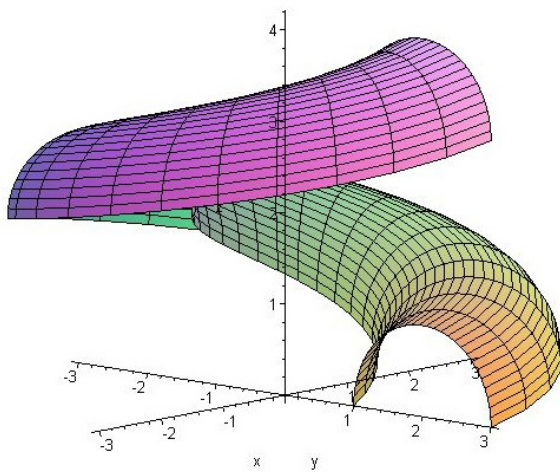

Šroubové plochy

Přímkové šroubové plochy

- otevřená kosoúhlá

- otevřená pravouhlá

- uzavřená kosoúhlá

- uzavřená pravoúhlá

- rozvinutelná šroubová plocha

Cyklické šroubové lochy

- Archimedova serpentina

- plocha klenby sv. Jilji

- kadeř

- vinutý sloupek

Čtverec ve šroubovém pohybu (neboli svídkík):

Ostrý závit - jednochodý

Oblý závit

Plochý šroub

Whitworthuv závit

Dvojchodý šroub

Nebozez