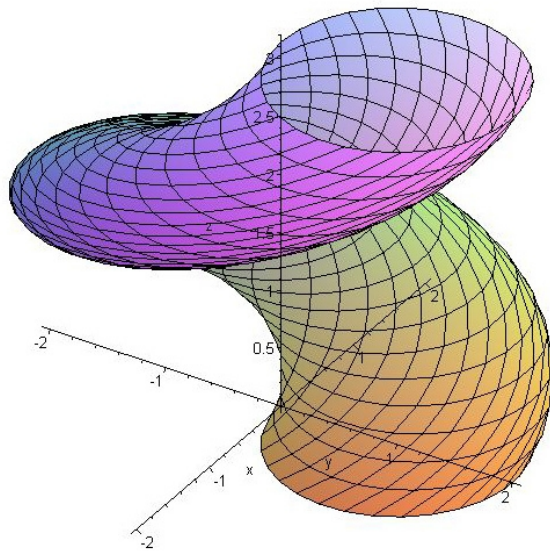

Šroubové plochy

Přímkové šroubové plochy

- otevřená kosoúhlá

- otevřená pravouhlá

- uzavřená kosoúhlá

- uzavřená pravoúhlá

- rozvinutelná šroubová plocha

Cyklické šroubové lochy

- Archimedova serpentina

- plocha klenby sv. Jilji

- kadeř

- vinutý sloupek

Čtverec ve šroubovém pohybu (neboli svídkík):

Ostrý závit - jednochodý

Oblý závit

Plochý šroub