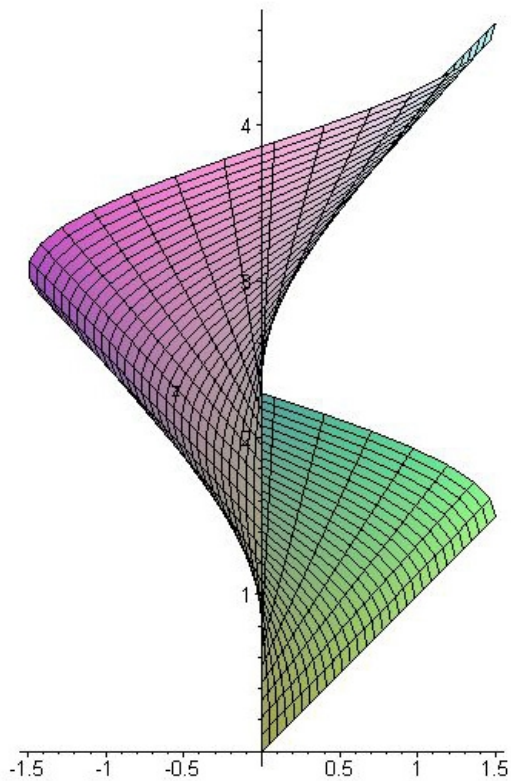

Šroubové plochy

Přímkové šroubové plochy

- otevřená kosoúhlá

- otevřená pravouhlá

- uzavřená kosoúhlá

- uzavřená pravoúhlá

- rozvinutelná šroubová plocha

Cyklické šroubové lochy

- Archimedova serpentina

- plocha klenby sv. Jilji

- kadeř

- vinutý sloupek

Čtverec ve šroubovém pohybu (neboli svídkík):

Ostrý závit - jednochodý

Oblý závit

Plochý šroub

Whitworthuv závit

Dvojchodý šroub

Nebozez