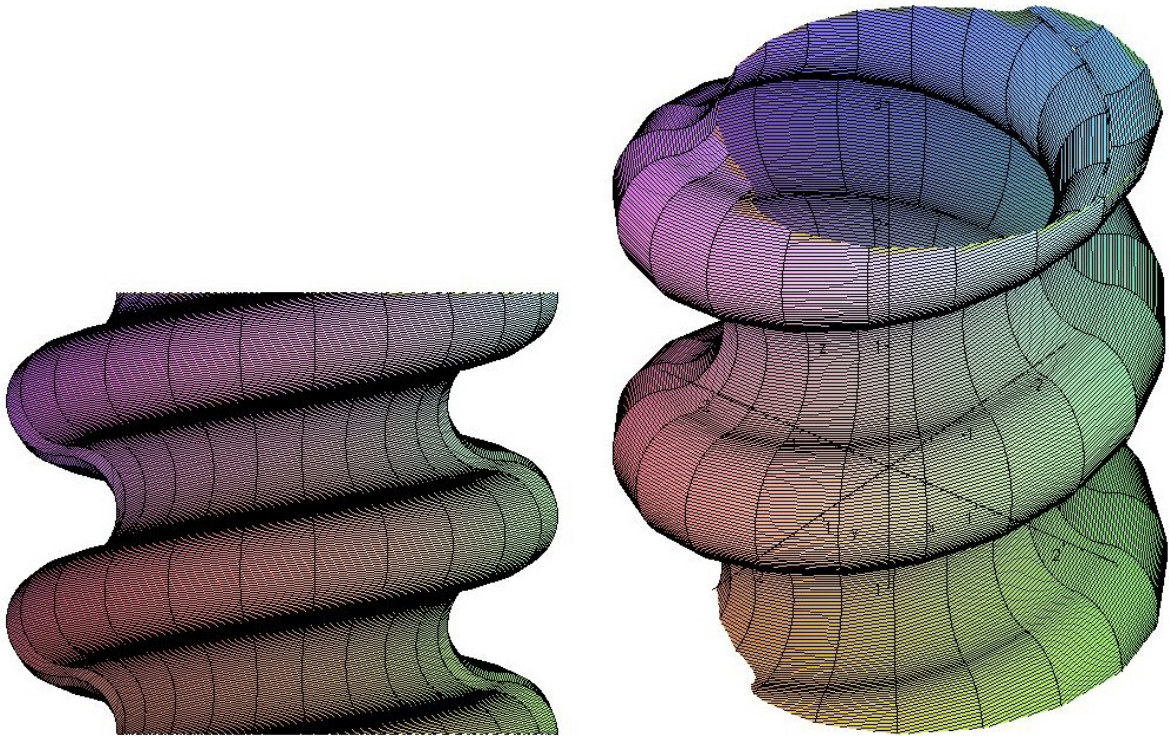

Šroubové plochy

Přímkové šroubové plochy

- otevřená kosoúhlá

- otevřená pravouhlá

- uzavřená kosoúhlá

- uzavřená pravoúhlá

- rozvinutelná šroubová plocha

Cyklické šroubové lochy

- Archimedova serpentina

- plocha klenby sv. Jilji

- kadeř

- vinutý sloupek

Čtverec ve šroubovém pohybu (neboli svídkík):

Ostrý závit - jednochodý

Oblý závit

Plochý šroub

Whitworthuv závit

Dvojchodý šroub

Nebozez