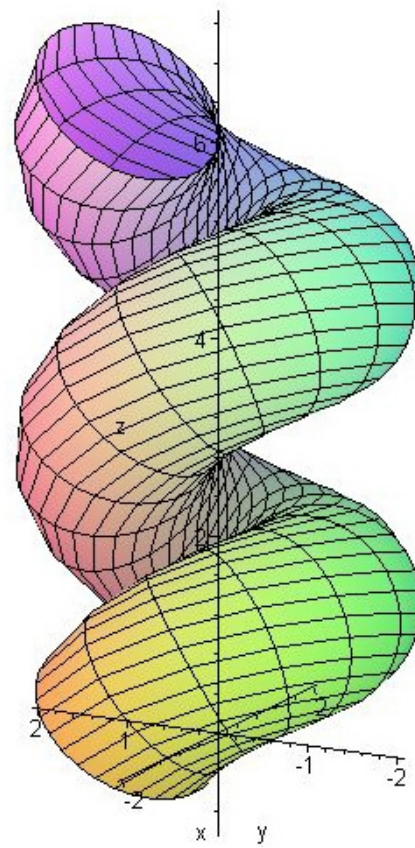

Šroubové plochy

Přímkové šroubové plochy

- otevřená kosoúhlá

- otevřená pravouhlá

- uzavřená kosoúhlá

- uzavřená pravoúhlá

- rozvinutelná šroubová plocha

Cyklické šroubové lochy

- Archimedova serpentina

- plocha klenby sv. Jilji

- kadeř

- vinutý sloupek

Čtverec ve šroubovém pohybu (neboli svídkík):

Ostrý závit - jednochodý

Oblý závit

Plochý šroub

Whitworthuv závit

Dvojchodý šroub

Nebozez