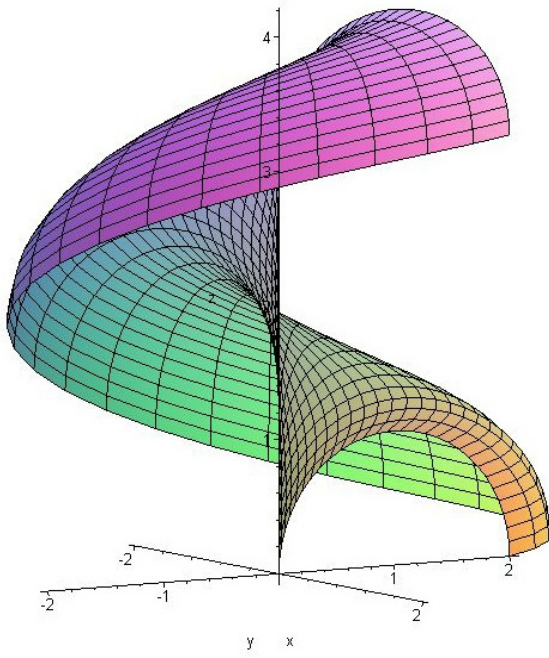

Šroubové plochy

Přímkové šroubové plochy

- otevřená kosoúhlá

- otevřená pravouhlá

- uzavřená kosoúhlá

- uzavřená pravoúhlá

- rozvinutelná šroubová plocha

Cyklické šroubové lochy

- Archimedova serpentina

- plocha klenby sv. Jilji

- kadeř

- vinutý sloupek

Čtverec ve šroubovém pohybu (neboli svídkík):

Ostrý závit - jednochodý

Oblý závit

Plochý šroub

Whitworthuv závit

Dvojchodý šroub

Nebozez