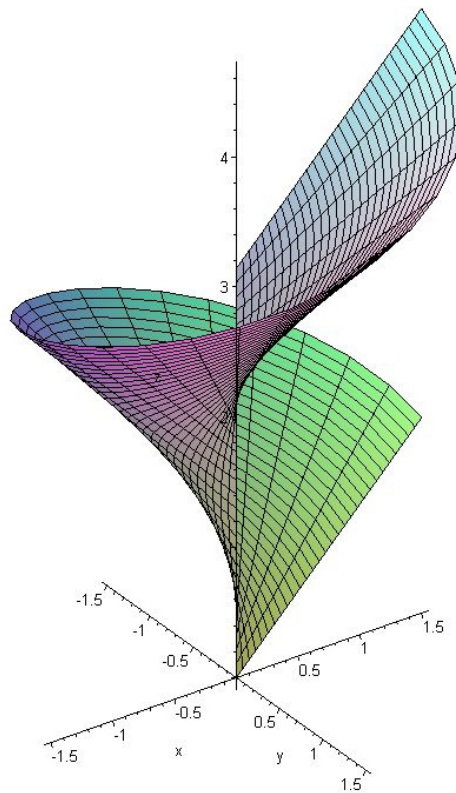

Šroubové plochy

Přímkové šroubové plochy

- otevřená kosoúhlá

- otevřená pravouhlá

- uzavřená kosoúhlá

- uzavřená pravoúhlá

- rozvinutelná šroubová plocha

Cyklické šroubové lochy

- Archimedova serpentina

- plocha klenby sv. Jilji

- kadeř

- vinutý sloupek

Čtverec ve šroubovém pohybu (neboli svídkík):

Ostrý závit - jednochodý

Oblý závit

Plochý šroub

Whitworthuv závit

Dvojchodý šroub

Nebozez