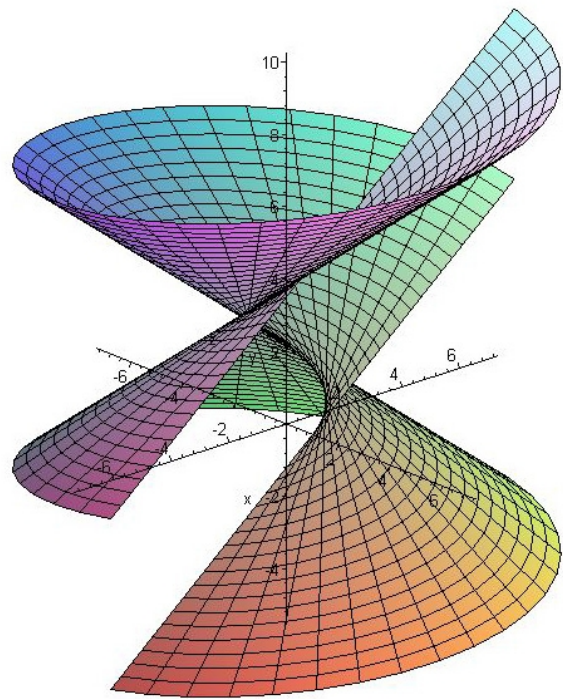

Šroubové plochy

Přímkové šroubové plochy

- otevřená kosoúhlá

- otevřená pravouhlá

- uzavřená kosoúhlá

- uzavřená pravoúhlá

- rozvinutelná šroubová plocha

Cyklické šroubové lochy

- Archimedova serpentina

- plocha klenby sv. Jilji

- kadeř

- vinutý sloupek

Čtverec ve šroubovém pohybu (neboli svídkík):

Ostrý závit - jednochodý

Oblý závit

Plochý šroub

Whitworthuv závit

Dvojchodý šroub

Nebozez