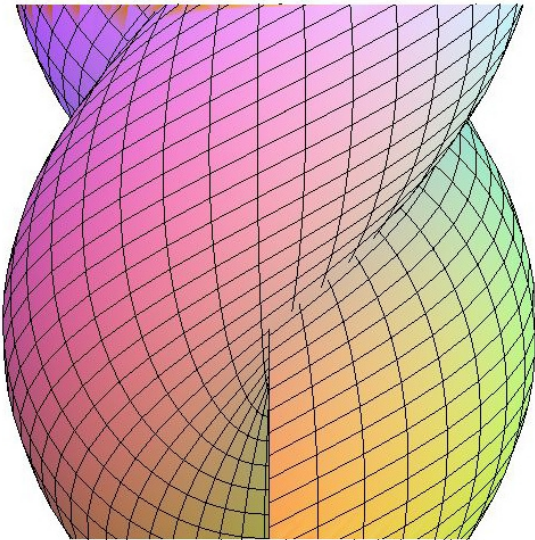

Šroubové plochy

Přímkové šroubové plochy

- otevřená kosoúhlá

- otevřená pravouhlá

- uzavřená kosoúhlá

- uzavřená pravoúhlá

- rozvinutelná šroubová plocha

Cyklické šroubové lochy

- Archimedova serpentina

- plocha klenby sv. Jilji

- kadeř

- vinutý sloupek

Čtverec ve šroubovém pohybu (neboli svídkík):

Ostrý závit - jednochodý

Oblý závit

Plochý šroub

Whitworthuv závit

Dvojchodý šroub

Nebozez