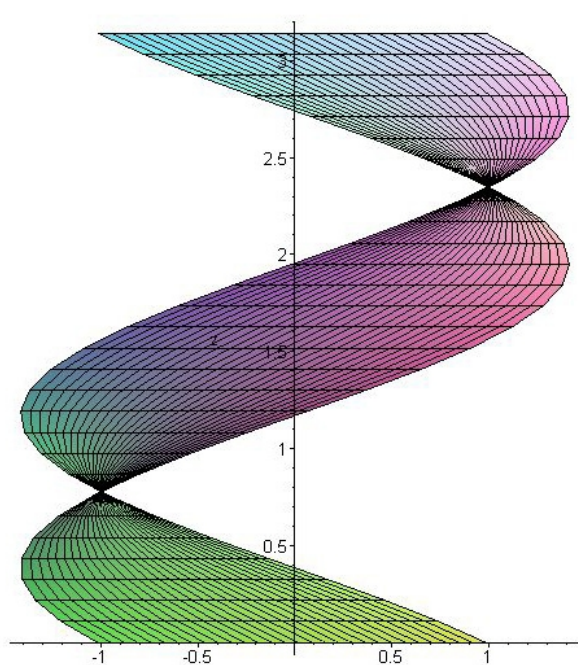

Šroubové plochy

Přímkové šroubové plochy

- otevřená kosoúhlá

- otevřená pravouhlá

- uzavřená kosoúhlá

- uzavřená pravoúhlá

- rozvinutelná šroubová plocha

Cyklické šroubové lochy

- Archimedova serpentina

- plocha klenby sv. Jilji

- kadeř

- vinutý sloupek

Čtverec ve šroubovém pohybu (neboli svídkík):

Ostrý závit - jednochodý

Oblý závit

Plochý šroub

Whitworthuv závit

Dvojchodý šroub

Nebozez