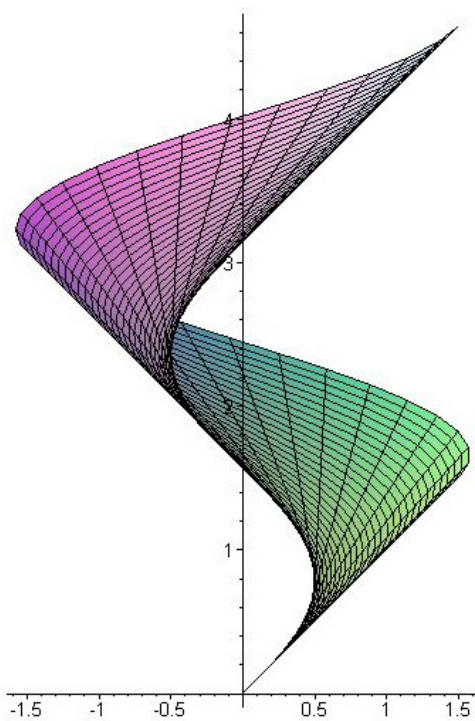

Šroubové plochy

Přímkové šroubové plochy

- otevřená kosoúhlá

- otevřená pravouhlá

- uzavřená kosoúhlá

- uzavřená pravoúhlá

- rozvinutelná šroubová plocha

Cyklické šroubové lochy

- Archimedova serpentina

- plocha klenby sv. Jilji

- kadeř

- vinutý sloupek

Čtverec ve šroubovém pohybu (neboli svídkík):

Ostrý závit - jednochodý

Oblý závit

Plochý šroub

Whitworthuv závit

Dvojchodý šroub

Nebozez