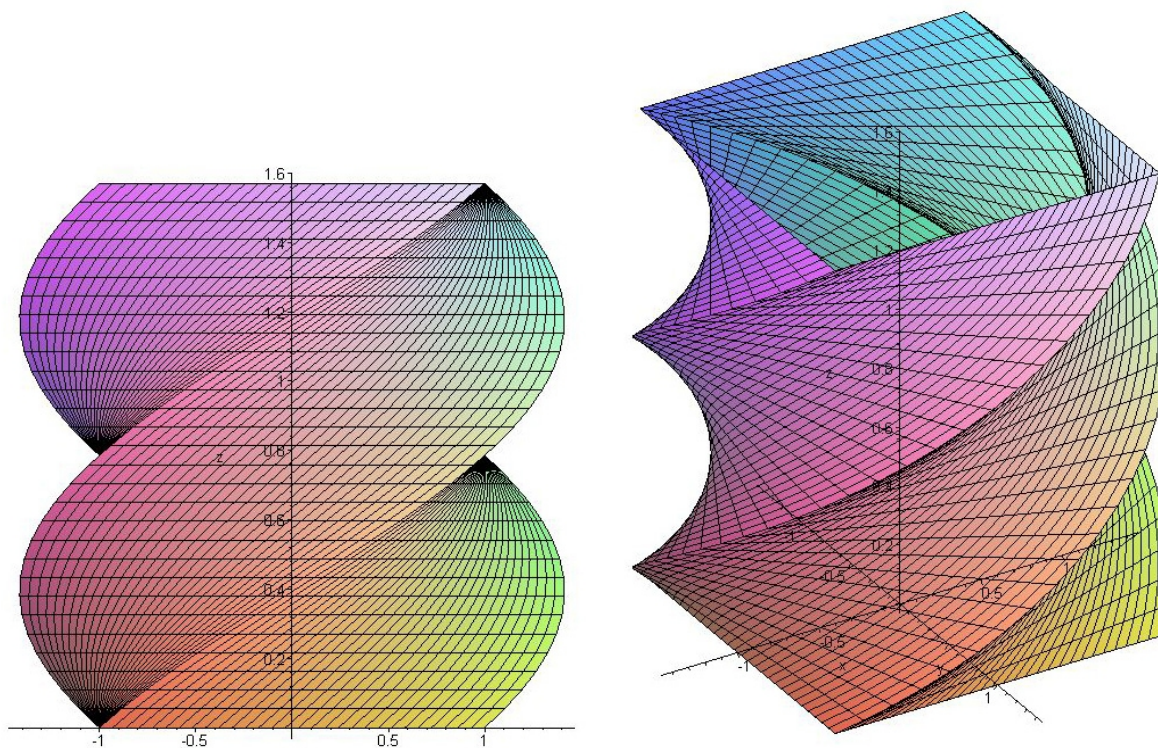

Šroubové plochy

Přímkové šroubové plochy

- otevřená kosoúhlá

- otevřená pravouhlá

- uzavřená kosoúhlá

- uzavřená pravoúhlá

- rozvinutelná šroubová plocha

Cyklické šroubové lochy

- Archimedova serpentina

- plocha klenby sv. Jilji

- kadeř

- vinutý sloupek

Čtverec ve šroubovém pohybu (neboli svídkík):

Ostrý závit - jednochodý

Oblý závit

Plochý šroub

Whitworthuv závit

Dvojchodý šroub

Nebozez