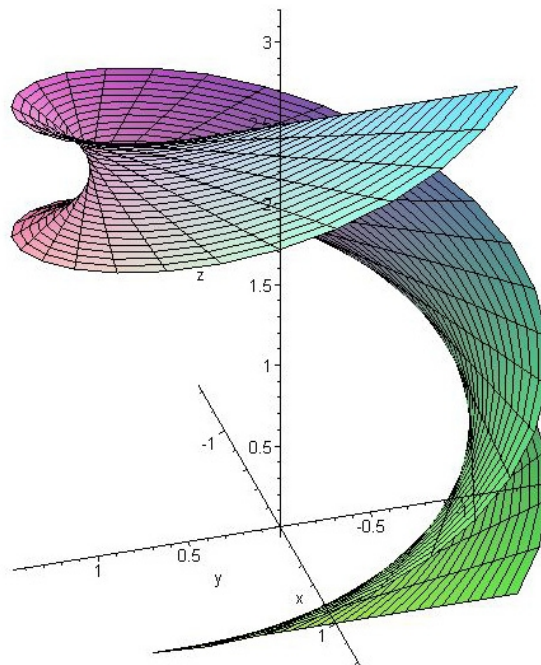

Šroubové plochy

Přímkové šroubové plochy

- otevřená kosoúhlá

- otevřená pravouhlá

- uzavřená kosoúhlá

- uzavřená pravoúhlá

- rozvinutelná šroubová plocha

Cyklické šroubové lochy

- Archimedova serpentina

- plocha klenby sv. Jilji

- kadeř

- vinutý sloupek

Čtverec ve šroubovém pohybu (neboli svídkík):

Ostrý závit - jednochodý

Oblý závit

Plochý šroub

Whitworthuv závit

Dvojchodý šroub

Nebozez