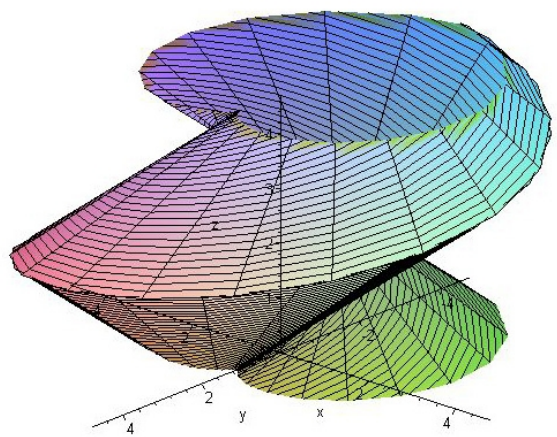

Šroubové plochy

Přímkové šroubové plochy

- otevřená kosoúhlá

- otevřená pravouhlá

- uzavřená kosoúhlá

- uzavřená pravoúhlá

- rozvinutelná šroubová plocha

Cyklické šroubové lochy

- Archimedova serpentina

- plocha klenby sv. Jilji

- kadeř

- vinutý sloupek

Čtverec ve šroubovém pohybu (neboli svídkík):

Ostrý závit - jednochodý

Oblý závit

Plochý šroub