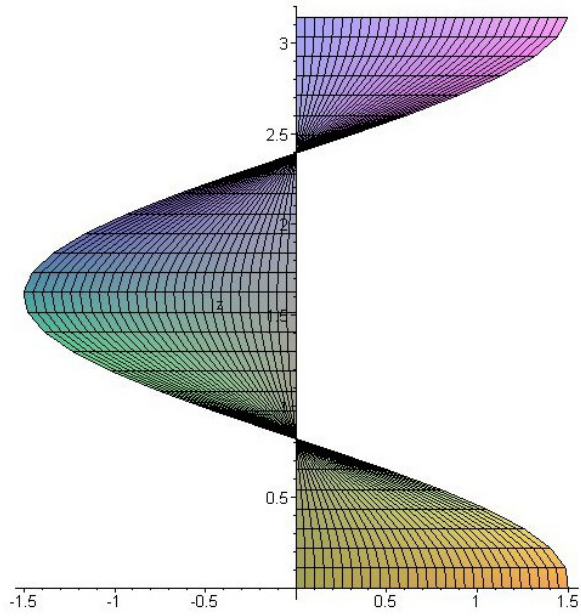

Šroubové plochy

Přímkové šroubové plochy

- otevřená kosoúhlá

- otevřená pravouhlá

- uzavřená kosoúhlá

- uzavřená pravoúhlá

- rozvinutelná šroubová plocha

Cyklické šroubové lochy

- Archimedova serpentina

- plocha klenby sv. Jilji

- kadeř

- vinutý sloupek

Čtverec ve šroubovém pohybu (neboli svídkík):

Ostrý závit - jednochodý

Oblý závit

Plochý šroub

Whitworthuv závit

Dvojchodý šroub

Nebozez