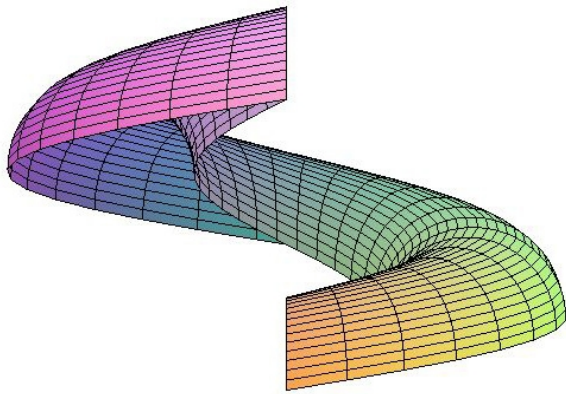

Šroubové plochy

Přímkové šroubové plochy

- otevřená kosoúhlá

- otevřená pravouhlá

- uzavřená kosoúhlá

- uzavřená pravoúhlá

- rozvinutelná šroubová plocha

Cyklické šroubové lochy

- Archimedova serpentina

- plocha klenby sv. Jilji

- kadeř

- vinutý sloupek

Čtverec ve šroubovém pohybu (neboli svídkík):

Ostrý závit - jednochodý

Oblý závit

Plochý šroub

Whitworthuv závit

Dvojchodý šroub

Nebozez