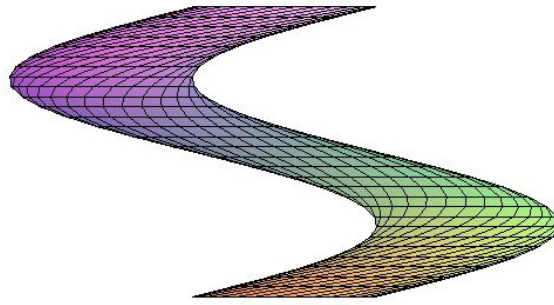

Šroubové plochy

Přímkové šroubové plochy

- otevřená kosoúhlá

- otevřená pravouhlá

- uzavřená kosoúhlá

- uzavřená pravoúhlá

- rozvinutelná šroubová plocha

Cyklické šroubové lochy

- Archimedova serpentina

- plocha klenby sv. Jilji

- kadeř

- vinutý sloupek

Čtverec ve šroubovém pohybu (neboli svídkík):

Ostrý závit - jednochodý

Oblý závit

Plochý šroub

Whitworthuv závit

Dvojchodý šroub

Nebozez