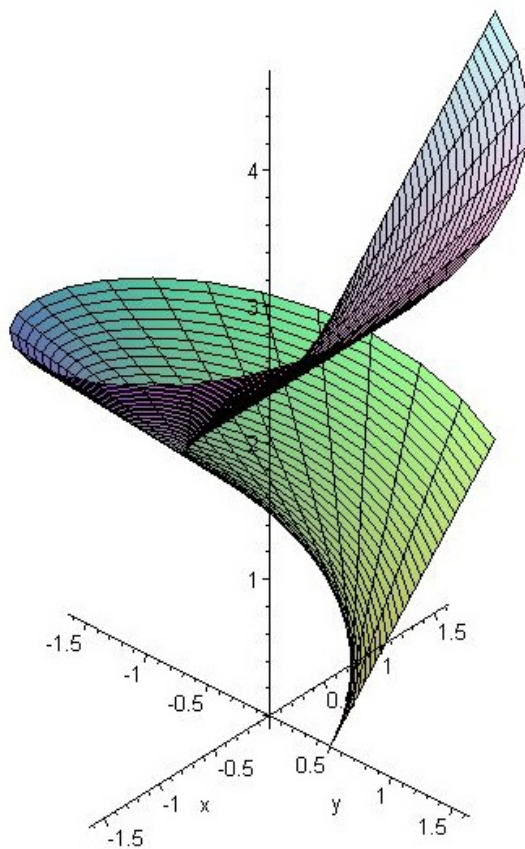

Šroubové plochy

Přímkové šroubové plochy

- otevřená kosoúhlá

- otevřená pravouhlá

- uzavřená kosoúhlá

- uzavřená pravoúhlá

- rozvinutelná šroubová plocha

Cyklické šroubové lochy

- Archimedova serpentina

- plocha klenby sv. Jilji

- kadeř

- vinutý sloupek

Čtverec ve šroubovém pohybu (neboli svídkík):

Ostrý závit - jednochodý

Oblý závit

Plochý šroub

Whitworthuv závit

Dvojchodý šroub

Nebozez