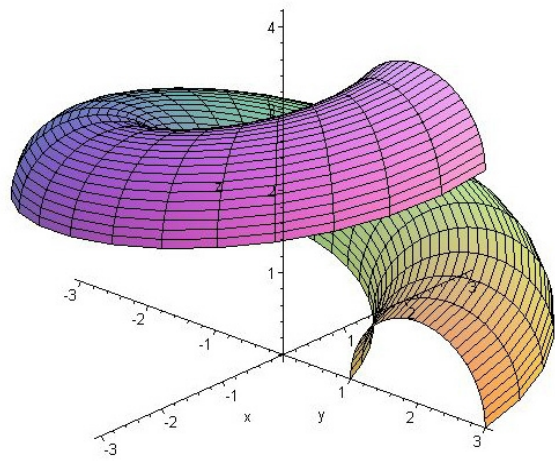

Šroubové plochy

Přímkové šroubové plochy

- otevřená kosoúhlá

- otevřená pravouhlá

- uzavřená kosoúhlá

- uzavřená pravoúhlá

- rozvinutelná šroubová plocha

Cyklické šroubové lochy

- Archimedova serpentina

- plocha klenby sv. Jilji

- kadeř

- vinutý sloupek

Čtverec ve šroubovém pohybu (neboli svídkík):

Ostrý závit - jednochodý

Oblý závit

Plochý šroub