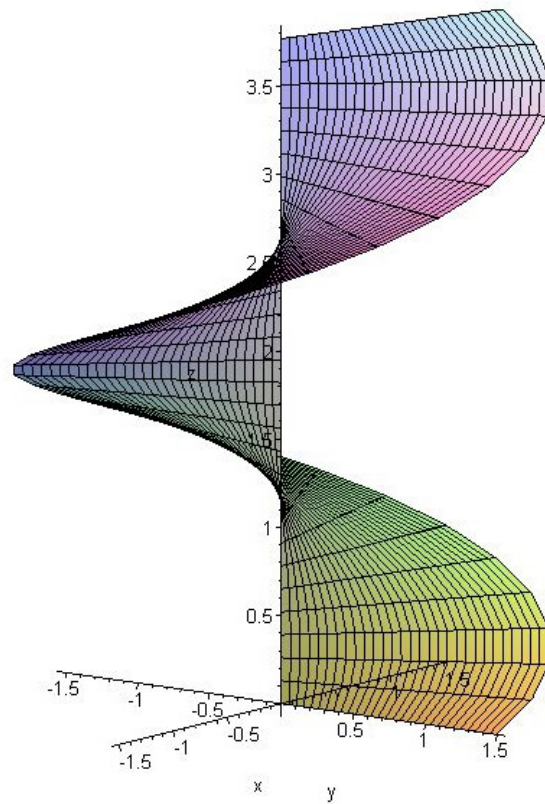

Šroubové plochy

Přímkové šroubové plochy

- otevřená kosoúhlá

- otevřená pravouhlá

- uzavřená kosoúhlá

- uzavřená pravoúhlá

- rozvinutelná šroubová plocha

Cyklické šroubové lochy

- Archimedova serpentina

- plocha klenby sv. Jilji

- kadeř

- vinutý sloupek

Čtverec ve šroubovém pohybu (neboli svídkík):

Ostrý závit - jednochodý

Oblý závit

Plochý šroub

Whitworthuv závit

Dvojchodý šroub

Nebozez