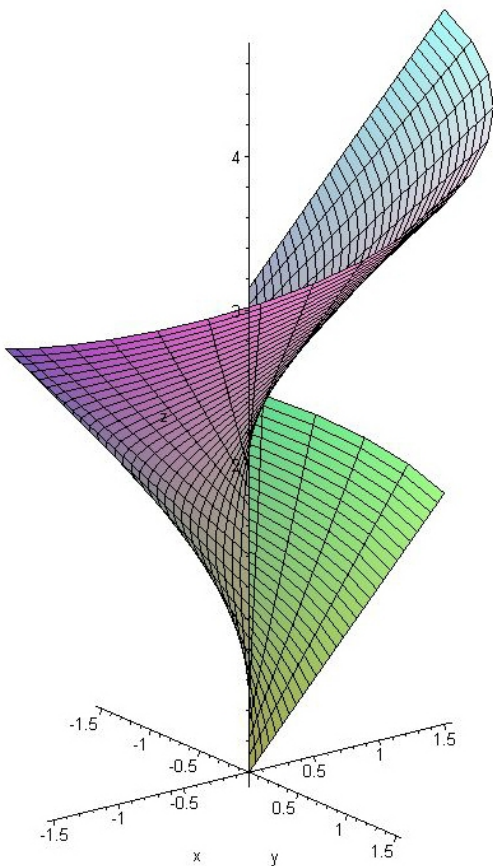

Šroubové plochy

Přímkové šroubové plochy

- otevřená kosoúhlá

- otevřená pravouhlá

- uzavřená kosoúhlá

- uzavřená pravoúhlá

- rozvinutelná šroubová plocha

Cyklické šroubové lochy

- Archimedova serpentina

- plocha klenby sv. Jilji

- kadeř

- vinutý sloupek

Čtverec ve šroubovém pohybu (neboli svídkík):

Ostrý závit - jednochodý

Oblý závit

Plochý šroub

Whitworthuv závit

Dvojchodý šroub

Nebozez