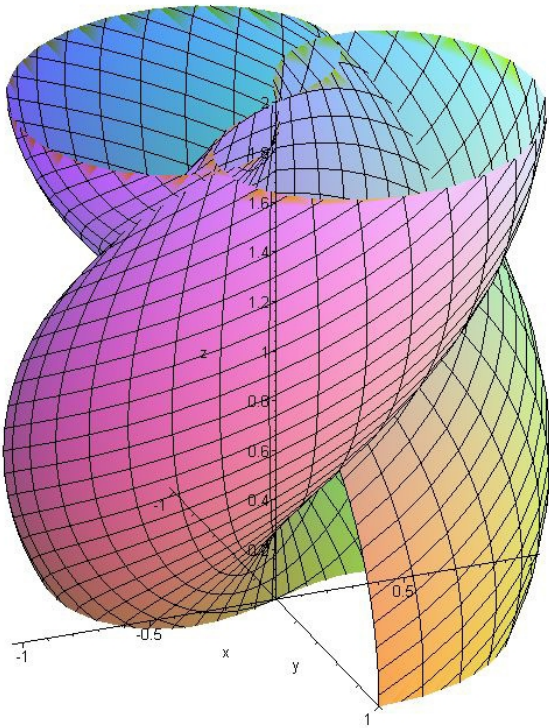

Šroubové plochy

Přímkové šroubové plochy

- otevřená kosoúhlá

- otevřená pravouhlá

- uzavřená kosoúhlá

- uzavřená pravoúhlá

- rozvinutelná šroubová plocha

Cyklické šroubové lochy

- Archimedova serpentina

- plocha klenby sv. Jilji

- kadeř

- vinutý sloupek

Čtverec ve šroubovém pohybu (neboli svídkík):

Ostrý závit - jednochodý

Oblý závit

Plochý šroub