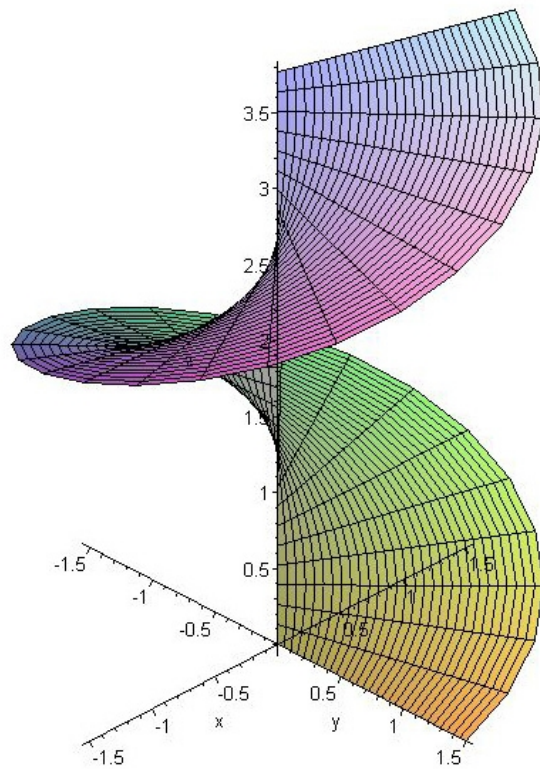

Šroubové plochy

Přímkové šroubové plochy

- otevřená kosoúhlá

- otevřená pravouhlá

- uzavřená kosoúhlá

- uzavřená pravoúhlá

- rozvinutelná šroubová plocha

Cyklické šroubové lochy

- Archimedova serpentina

- plocha klenby sv. Jilji

- kadeř

- vinutý sloupek

Čtverec ve šroubovém pohybu (neboli svídkík):

Ostrý závit - jednochodý

Oblý závit

Plochý šroub

Whitworthuv závit

Dvojchodý šroub

Nebozez