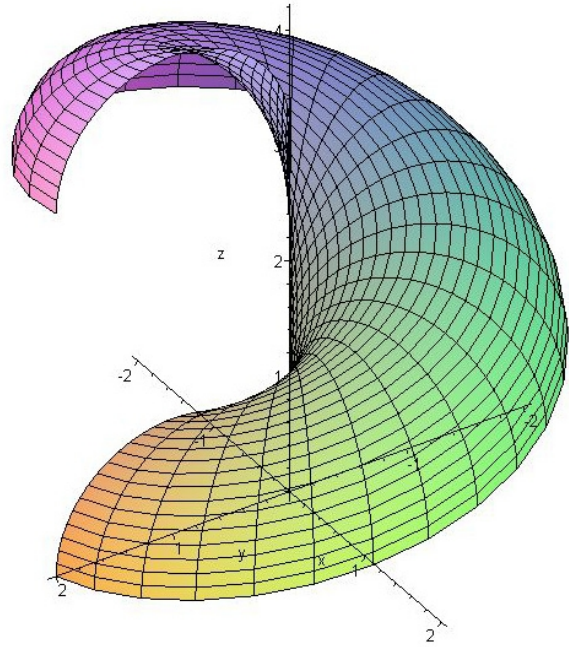

Šroubové plochy

Přímkové šroubové plochy

- otevřená kosoúhlá

- otevřená pravouhlá

- uzavřená kosoúhlá

- uzavřená pravoúhlá

- rozvinutelná šroubová plocha

Cyklické šroubové lochy

- Archimedova serpentina

- plocha klenby sv. Jilji

- kadeř

- vinutý sloupek

Čtverec ve šroubovém pohybu (neboli svídkík):

Ostrý závit - jednochodý

Oblý závit

Plochý šroub

Whitworthuv závit

Dvojchodý šroub

Nebozez